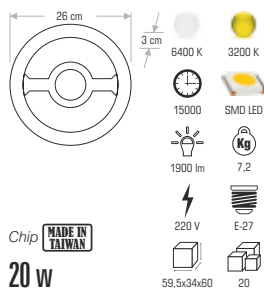

CT-1155 125,00 ₺