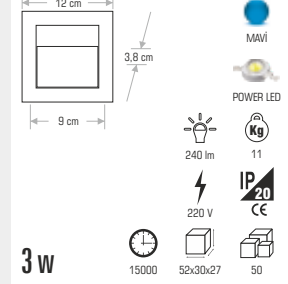

# KORİDOR AYDINLATMALAR

**CT-5170** SENSÖRLÜ FOTOSELLİ KORİDOR (KASALI) 45,00 ₺

**CT-5171** RADAR SENSÖRLÜ KORİDOR (KASALI) 45,00 ₺

**CT-5176** KORİDOR KASALI (GEÇMELİ KASAYA UYGUNDUR) 55,00 ₺

**CT-5177** KORİDOR 55,00 ₺