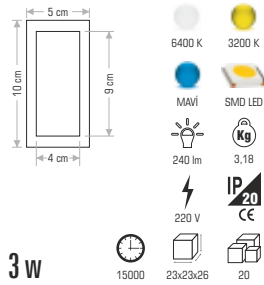

CT-5178 PANEL KORİDOR KASALI 24,00 ₺