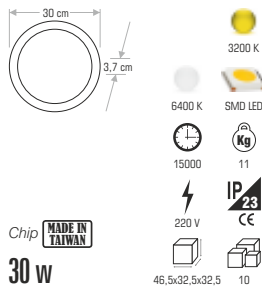

CT-5273 DAMLA LED ARMATÜR SIVA ÜSTÜ 95,00 ₺