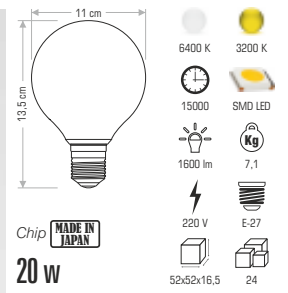

CT-4236 G 125 GLOP 35,00 ₺