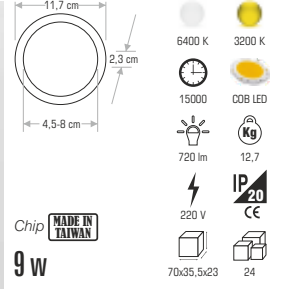

PLUS LEDLİ PANEL ARMATÜRLER