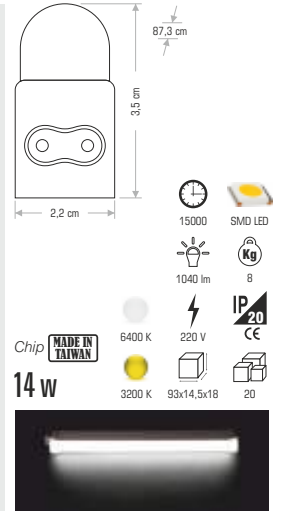

# T5 LEDLİ BANT ARMATÜR YUVARLAK

CT-2466 EKLENEBİLİR ANAHTARLI

26,00 ₺

CT-2467 EKLENEBİLİR ANAHTARLI

32,00 ₺

CT-2468 EKLENEBİLİR ANAHTARLI

36,00 ₺

CT-2469 EKLENEBİLİR ANAHTARLI