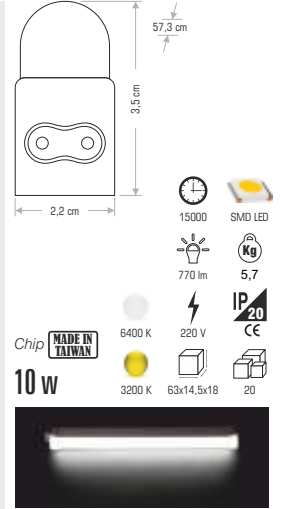

# T5 LEDLİ BANT ARMATÜR YUVARLAK

CT-2466 EKLENEBİLİR ANAHTARLI

26,00 ₺

CT-2467 EKLENEBİLİR ANAHTARLI

32,00 ₺

CT-2468 EKLENEBİLİR ANAHTARLI

36,00 ₺

CT-2469 EKLENEBİLİR ANAHTARLI