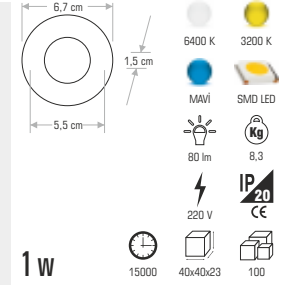

CT-5209 MOBİL SPOT (GEÇMELİ KASAYA UYGUNDUR) 20,00 ₺