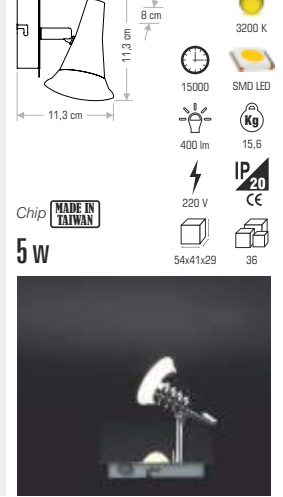

# DEKORATİF LED APLİKLER

**CT-5392** STEP LED APLİK ANAHTARLI 95,00 ₺

**CT-5393** STEP LED APLİK 175,00 ₺

**CT-5395** STEP LED APLİK 325,00 ₺

**CT-5400** TEMPO LED APLİK ANAHTARLI 95,00 ₺

**CT-5402** TEMPO LED APLİK 250,00 ₺