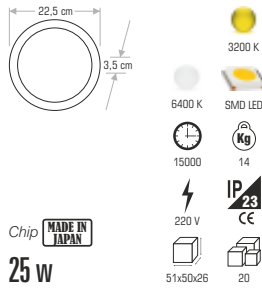

CT-5271 DAMLA LED ARMATÜR SIVA ÜSTÜ 72,00 ₺