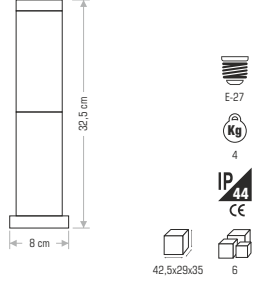

CT-7008 75,00 ₺