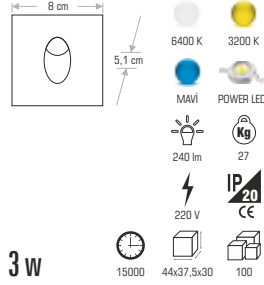

CT-5179 KORİDOR KASALI (GEÇMELİ KASAYA UYGUNDUR) 60,00 ₺