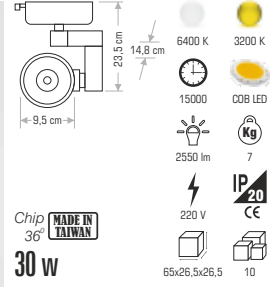

CT-5322 GATRIA 120,00 ₺