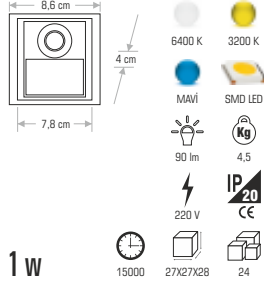

KORİDOR AYDINLATMALAR

CT-5170 SENSÖRLÜ FOTOSELLİ KORİDOR (KASALI) 45,00 ₺