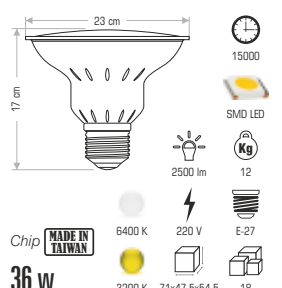

**CT-1150 NEPTÜN** 55,00 ₺