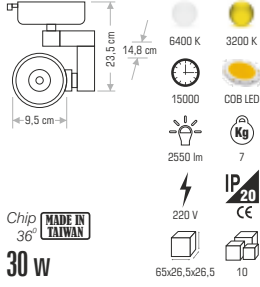

LEDLİ RAY ARMATÜRLER MONOFAZE SOKETLİ

CT-5321 BETRIA 120,00 ₺