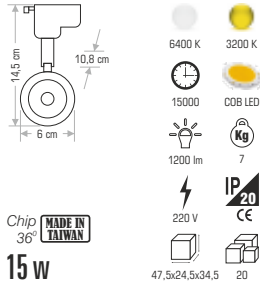

# LEDLİ RAY ARMATÜRLER MONOFAZE SOKETLİ

**CT-5321 BETRIA** 120,00 ₺

**CT-5322 GATRIA** 120,00 ₺

**CT-5314 ERİS** 60,00 ₺

**CT-5316 ERİS** 95,00 ₺

**CT-5309 ŞİMAL** 80,00 ₺

**CT-5310 ŞİMAL** 80,00 ₺

**CT-5345 MİMOZA** 190,00 ₺