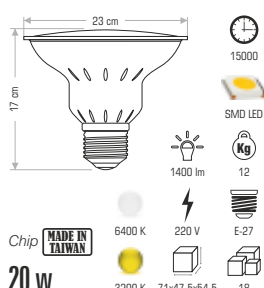

**CT-1150 NEPTÜN** 55,00 ₺