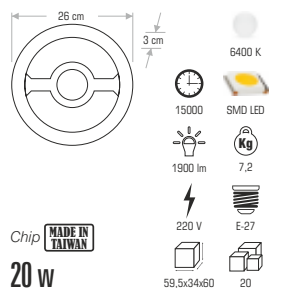

CT-1154 SENSÖRLÜ 90,00 ₺