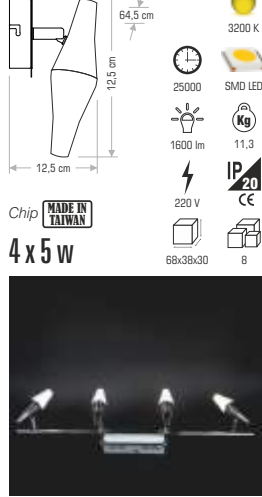

# DEKORATİF LED APLİKLER

**CT-5392** STEP LED APLİK ANAHTARLI 95,00 ₺

**CT-5393** STEP LED APLİK 175,00 ₺

**CT-5395** STEP LED APLİK 325,00 ₺

**CT-5400** TEMPO LED APLİK ANAHTARLI 95,00 ₺

**CT-5402** TEMPO LED APLİK 250,00 ₺