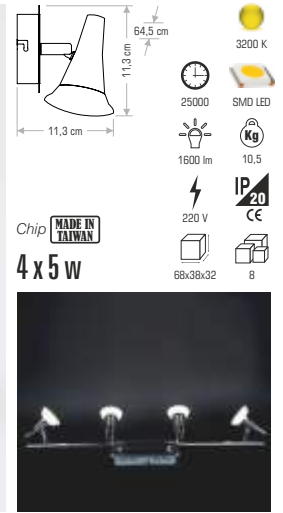

DEKORATİF LED APLİKLER

CT-5407 IŞIL LED APLİK 325,00 ₺