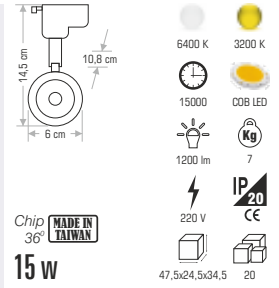

# LEDLİ RAY ARMATÜRLER MONOFAZE SOKETLİ

**CT-5321 BETRIA** 120,00 ₺

**CT-5322 GATRIA** 120,00 ₺

**CT-5314 ERİS** 60,00 ₺

**CT-5316 ERİS** 95,00 ₺

**CT-5309 ŞİMAL** 80,00 ₺

**CT-5310 ŞİMAL** 80,00 ₺

**CT-5345 MİMOZA** 190,00 ₺