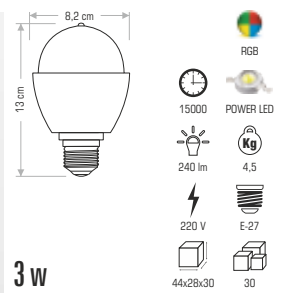

**CT-4631** AR 111 TRAFİ DAHİL 50,00 ₺

**CT-4630** AR 111 TRAFİ DAHİL 60,00 ₺

**CT-4245** PAR 30 YENİ DİZAYN 37,00 ₺

**CT-4061** DİSKO AMPUL 27,00 ₺