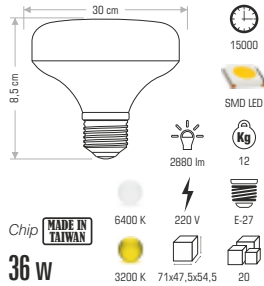

CT-1158 UFO LED AMPUL 90,00 ₺