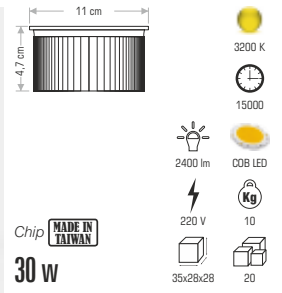

CT-4630 AR 111 TRAFİ DAHİL 60,00 ₺