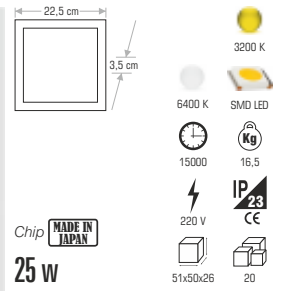

CT-5272 DAMLA LED ARMATÜR SIVA ÜSTÜ 72,00 ₺