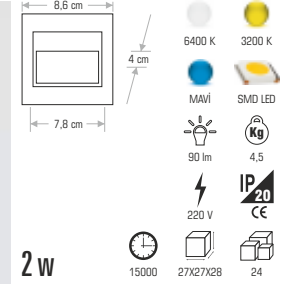

CT-5171 RADAR SENSÖRLÜ KORİDOR (KASALI) 45,00 ₺