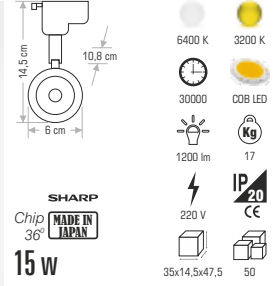

# LEDLİ RAY ARMATÜRLER MONOFAZE SOKETLİ

**CT-5321 BETRIA** 120,00 ₺

**CT-5322 GATRIA** 120,00 ₺

**CT-5314 ERİS** 60,00 ₺

**CT-5316 ERİS** 95,00 ₺

**CT-5309 ŞİMAL** 80,00 ₺

**CT-5310 ŞİMAL** 80,00 ₺

**CT-5345 MİMOZA** 190,00 ₺