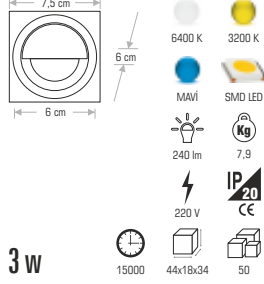

CT-5176 KORİDOR KASALI (GEÇMELİ KASAYA UYGUNDUR) 55,00 ₺