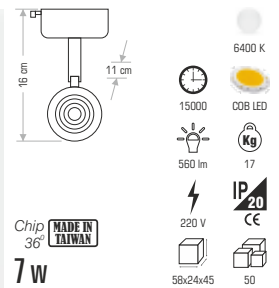

CT-5348 ŞİMGE 75,00 ₺