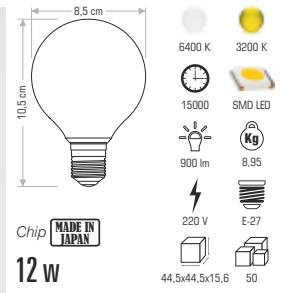

# LED AMPULLER

**CT-4226 ALÜMİNYUM KASALI** 12,50 ₺

**CT-4227 ALÜMİNYUM KASALI** 14,00 ₺

**CT-4228 ALÜMİNYUM KASALI** 16,50 ₺

**CT-4229 ŞARJLI** 29,00 ₺

**CT-4241** 15,00 ₺

**CT-4234 G 95GLOP** 27,50 ₺

**CT-4235 G 95 GLOP** 30,00 ₺