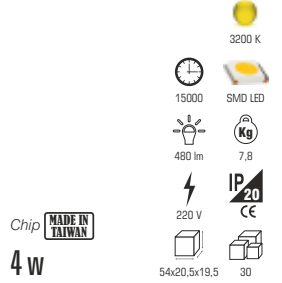

LEDLİ BANT ARMATÜR KARE

CT-2470 EKLENEBİLİR ANAHTARLI

30,00 ₺