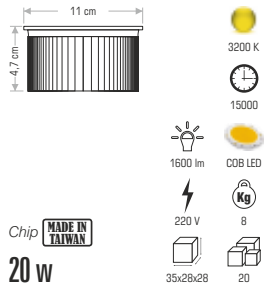

CT-4631 AR 111 TRAFİ DAHİL 50,00 ₺