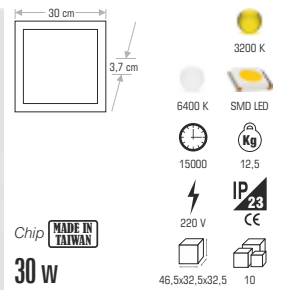

CT-5274 DAMLA LED ARMATÜR SIVA ÜSTÜ 95,00 ₺