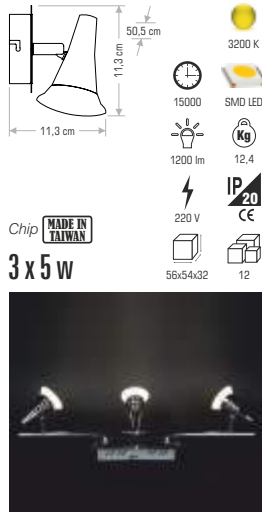

# DEKORATİF LED APLİKLER

**CT-5392** STEP LED APLİK ANAHTARLI 95,00 ₺

**CT-5393** STEP LED APLİK 175,00 ₺

**CT-5395** STEP LED APLİK 325,00 ₺

**CT-5400** TEMPO LED APLİK ANAHTARLI 95,00 ₺

**CT-5402** TEMPO LED APLİK 250,00 ₺