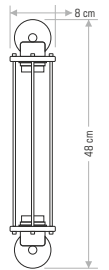

CT-8180 175,00 ₺