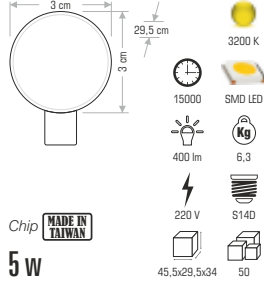

RALİNA, LED FLORESAN VE AMPULLER

CT-4208 RALİNA AMPUL 32,00 ₺