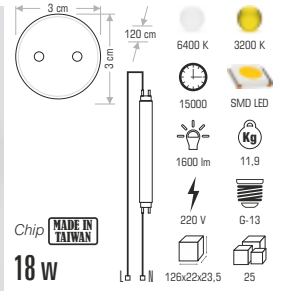

CT-4224 LED FLORESAN 25,00 ₺