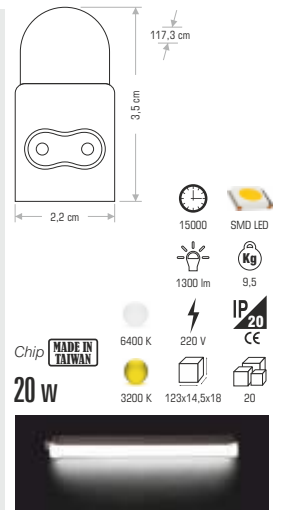

CT-2469 EKLENEBİLİR ANAHTARLI

40,00 ₺