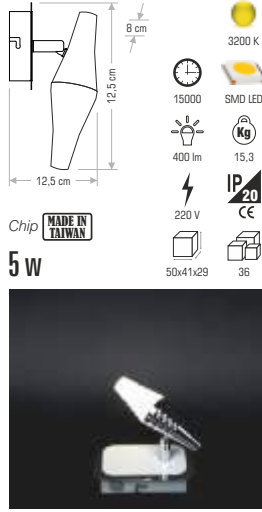

DEKORATİF LED APLİKLER

CT-5392 STEP LED APLİK ANAHTARLI 95,00 ₺