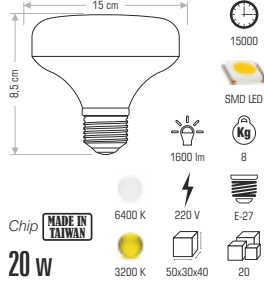

LED AMPULLER