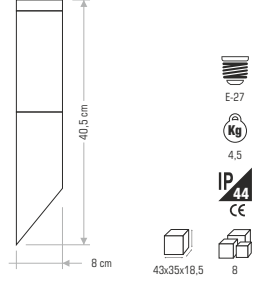

BAHÇE ARMATÜRLERİ

CT-7005 65,00 ₺