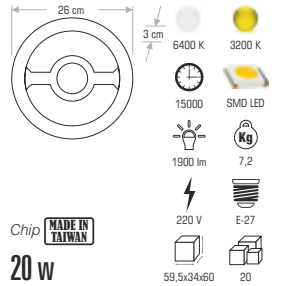

CT-1151 55,00 ₺