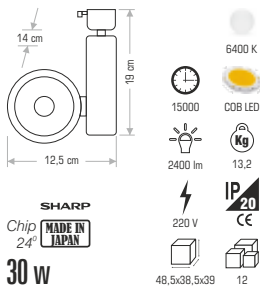

CT-5345 MİMOZA 190,00 ₺