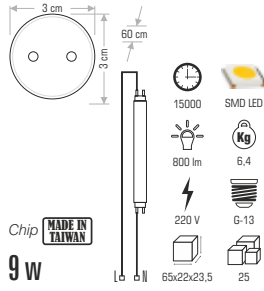

CT-4223 LED FLORESAN 20,00 ₺

CT-4223 BEYAZ
CT-4223 GÜN IŞIĞI
CT-4272 YEŞİL