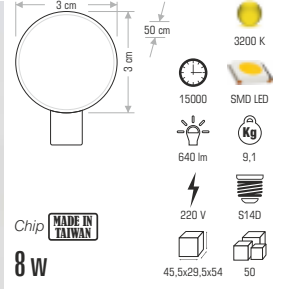

CT-4209 RALİNA AMPUL 42,00 ₺