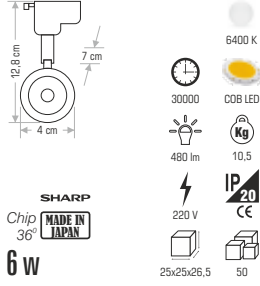

# LEDLİ RAY ARMATÜRLER MONOFAZE SOKETLİ

**CT-5321 BETRIA** 120,00 ₺

**CT-5322 GATRIA** 120,00 ₺

**CT-5314 ERİS** 60,00 ₺

**CT-5316 ERİS** 95,00 ₺

**CT-5309 ŞİMAL** 80,00 ₺

**CT-5310 ŞİMAL** 80,00 ₺

**CT-5345 MİMOZA** 190,00 ₺