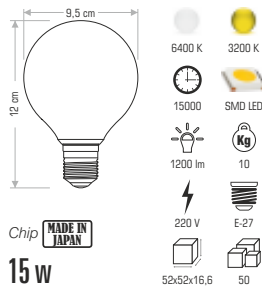

# LED AMPULLER

**CT-4226 ALÜMİNYUM KASALI** 12,50 ₺

**CT-4227 ALÜMİNYUM KASALI** 14,00 ₺

**CT-4228 ALÜMİNYUM KASALI** 16,50 ₺

**CT-4229 ŞARJLI** 29,00 ₺

**CT-4241** 15,00 ₺

**CT-4234 G 95GLOP** 27,50 ₺

**CT-4235 G 95 GLOP** 30,00 ₺