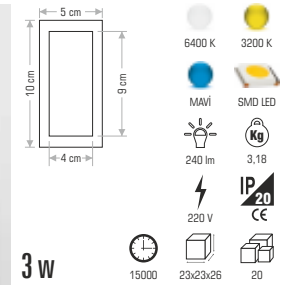

**CT-5179** KORİDOR KASALI (GEÇMELİ KASAYA UYGUNDUR) 60,00 ₺

**CT-5209** MOBİL SPOT (GEÇMELİ KASAYA UYGUNDUR) 20,00 ₺

**CT-5178** PANEL KORİDOR KASALI 24,00 ₺

**CT-5168** PANEL KORİDOR KASALI 27,00 ₺